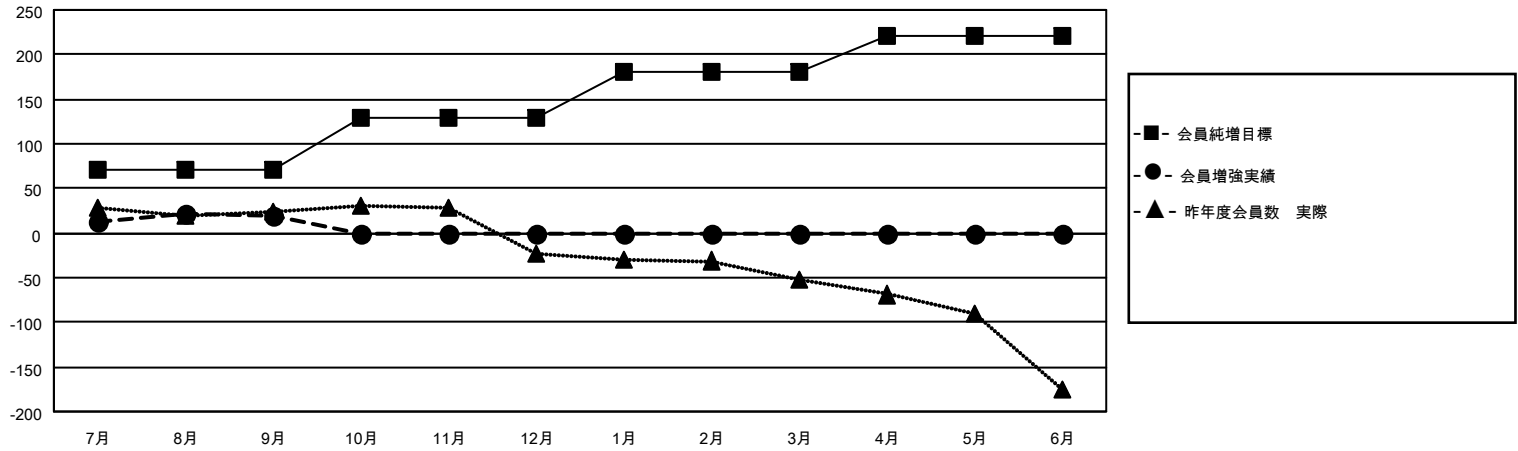

# MONTHLY MEMBERSHIP PROGRESS REPORT

地域 JAPAN

District 331 A

Results as of: 9/30/2020

クラブ			
結果：2020-2021			
四半期	新クラブ目標	新クラブ	解散クラブ
7月/8月/9月	0	0	0
10月/11月/12月	0	0	0
1月/2月/3月	1	0	0
4月/5月/6月	0	0	0

名			
結果：2020-2021			
四半期	会員純増目標	会員増強実績	退会者(転籍を含む)実際
7月/8月/9月	70	68	46
10月/11月/12月	60	0	0
1月/2月/3月	50	0	0
4月/5月/6月	40	0	0

新クラブ目標及び実績累計

会員目標及び実績累計

解散クラブ: 0	28 CLUBS OF 72 一名以上の新会員を登録	<b>男女別</b>
		男性 2,074 (81.94%)
		女性 457 (18.06%)
<b>退会者</b>	<a href="#">会員累計データを見るには、ここをクリック</a>	世帯主/家族会員合計 683
物故会員 4		国際会費半額の家族会員 375
クラブ解散 0		
その他 42		
合計 46		