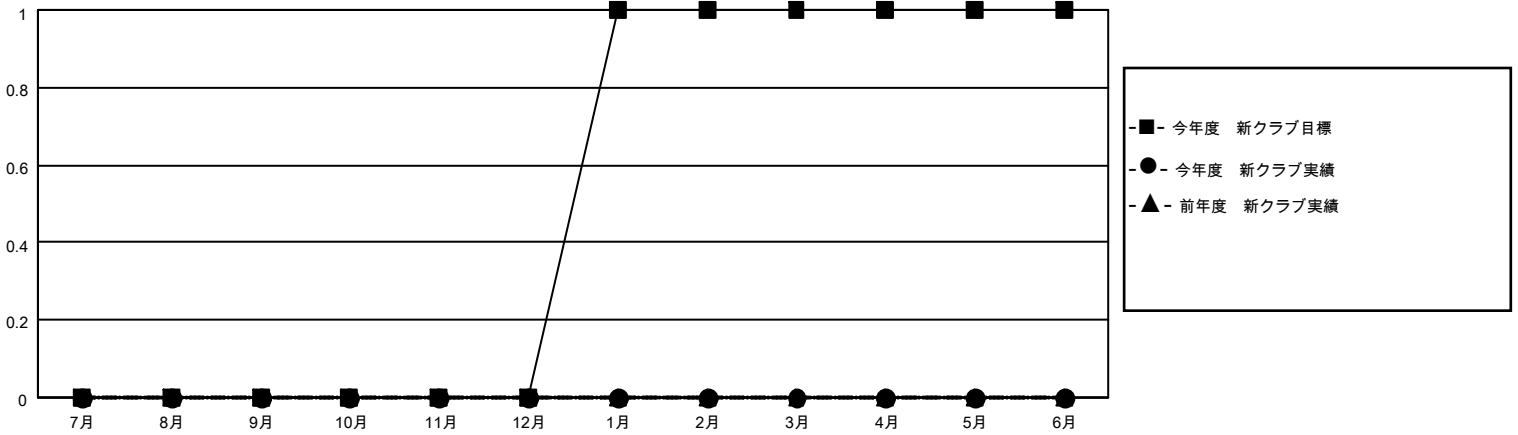

MONTHLY MEMBERSHIP PROGRESS REPORT

地域 JAPAN

District 331 A

Results as of: 9/30/2020

クラブ			
結果：2020-2021			
四半期	新クラブ目標	新クラブ	解散クラブ
7月/8月/9月	0	0	0
10月/11月/12月	0	0	0
1月/2月/3月	1	0	0
4月/5月/6月	0	0	0

名			
結果：2020-2021			
四半期	会員純増目標	会員増強実績	退会者(転籍を含む)実際
7月/8月/9月	70	68	46
10月/11月/12月	60	0	0
1月/2月/3月	50	0	0
4月/5月/6月	40	0	0

新クラブ目標及び実績累計